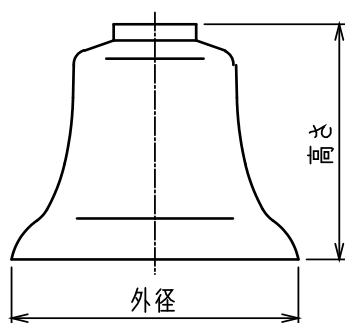

■小型ベル要目表

ベルNo.	音階		基準周波数(Hz)	外径(mm)	高さ(mm)	質量(kg)
43	ファ#	F#5	740.0	230	201	7.5
44	ソ	G5	784.0	225	197	7.3
45	ソ#	G#5	830.6	220	193	7
46	ラ	A5	880.0	215	189	6.8
47	ラ#	A#5	932.3	210	185	6.6
48	シ	B5	987.8	205	181	6.3
49	ド	C6	1047	200	177	6
50	ド#	C#6	1109	195	173	5.8
51	レ	D6	1175	190	169	5.5
52	レ#	D#6	1245	185	165	5.2
53	ミ	E6	1319	180	160	4.9
54	ファ	F6	1397	175	155	4.6
55	ファ#	F#6	1480	170	151	4.4
56	ソ	G6	1568	165	147	4.1
57	ソ#	G#6	1661	160	143	3.9
58	ラ	A6	1760	155	138	3.6
59	ラ#	A#6	1865	150	134	3.3
60	シ	B6	1976	145	129	3.1
61	ド	C7	2093	140	125	2.8
62	ド#	C#7	2218	135	122	2.6
63	レ	D7	2349	130	118	2.4
64	レ#	D#7	2489	125	114	2.1
65	ミ	E7	2637	120	110	1.9
66	ファ	F7	2794	115	106	1.7