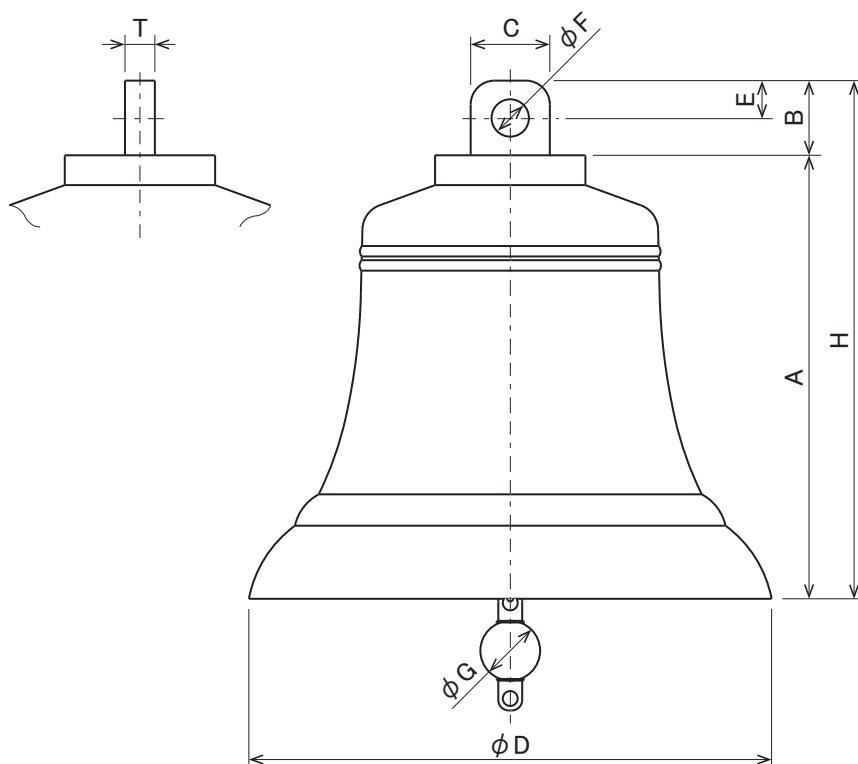

装飾用ベル

音色を重視しない飾り用途に特化したベルです。プラスチック製などとは異なり、金属製ベルの重厚感を保ち、存在感は損ないません。なお鳴らすことも可能ですが、大きな音量を必要とする用途には適しません。

ベル直径 200~500mm

■ 装飾用ベル寸法図 & 定価

サイズ(D)	H	A	B	C	E	F	T	G	質量(kg)	定価
200	198	168	30	30	15	15	15	30	3.5	¥129,000
250	248	208	40	38	20	20	15	30	6.5	¥175,000
300	297	247	50	45	25	25	15	40	11.0	¥210,000
350	347	297	50	53	25	25	20	40	18.0	¥332,000
400	396	336	60	60	30	30	20	50	26.5	¥480,000
450	446	376	70	68	35	35	20	50	38.0	¥609,000
500	495	415	80	75	40	40	25	55	52.0	¥777,000